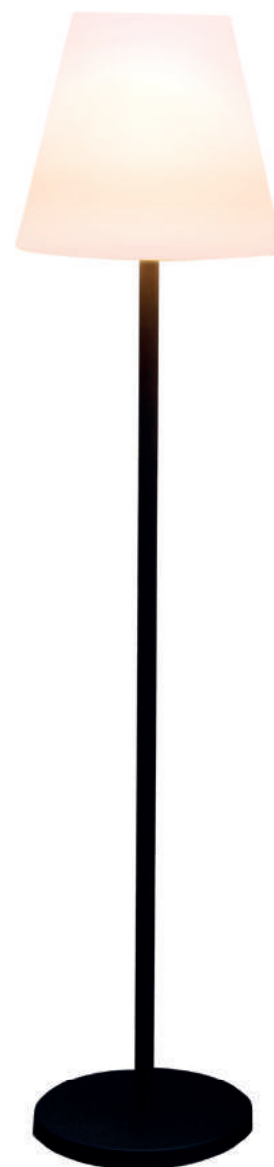

MT69091

Art.-Nr.	Farbe	Watt (W)	Lumen (lm)	Lebensdauer (h)	Dimmbar	Sockel	Abstrahlwinkel	Lichtfarbe	Ø x Höhe (mm)
MT69090	Weiß/schwarz	9	810	25.000	Ja mit Fernbedienung	E27	330°	2700K Ra80 (W+RGB)	320 x 1500
MT69091	Weiß/schwarz	9	810	25.000	Ja mit Fernbedienung	E27	330°	2700K Ra80 (W+RGB)	345 x 1500