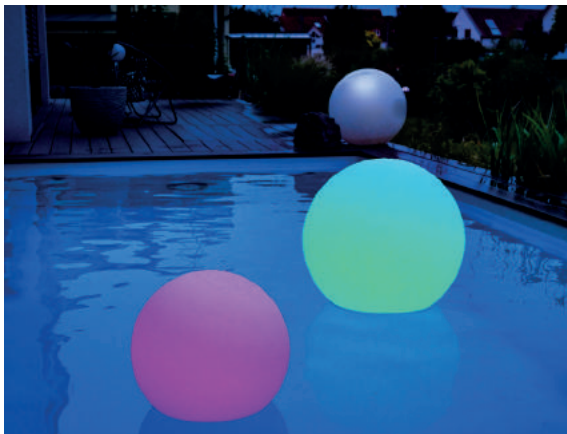

MT69080

Art.-Nr.	Farbe	Watt (W)	Lebensdauer (h)	Dimmbar	Ladezeit	Leuchtdauer	Lichtfarbe	Ø x Höhe (mm)
AKKU-LEUCHTE W+RGB mit Lautsprecher LITTA SP Ø250								
MT69080	Weiß	9	20.000*	Ja, mit Fernbedienung	6-8h	6h	Warmweiß+ 6 RGB-Farben	250 x 215
AKKU-LEUCHTE W+RGB LITTA M Ø350								
MT69081	Weiß	2,4	20.000*	Ja, mit Fernbedienung	6-8h	8h	Warmweiß+ 7 RGB-Farben	350 x 330
AKKU-LEUCHTE W+RGB LITTA L Ø500								
MT69082	Weiß	3,6	20.000*	Ja, mit Fernbedienung	6-8h	8h	Warmweiß+ 7 RGB-Farben	500 x 480

*Lebensdauer LED-Modul